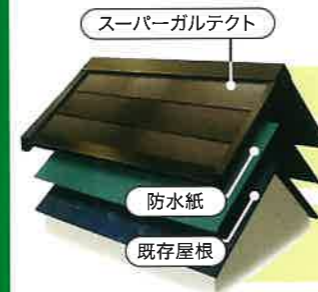

TOTO オリジナル品  
タンク有 **12.1~**万円  
本体価格⊕標準工事込 (税込価格:133,100円~)

TOTO オリジナル品  
タンクレス **20.1~**万円  
本体価格⊕標準工事込 (税込価格:221,100円~)

TOTO  
サザナHTシリーズ sタイプ  
お掃除ラクラクほっかり床など  
サザナの代表機能が充実したスタンダードタイプ  
本体価格⊕標準工事込 **87.5~**万円  
(税込価格962,500円~)

お手頃商品!  
フローア上貼り

Panasonic.  
1.5mm リフォームフローリング  
ウスイータ

薄型の上貼りだから床  
暖房の上にも施工可  
能!車椅子にも耐えら  
れる強度があります!

お手軽!新技術 スーパーガルテクト

スーパーガルテクト(カバー工法)  
既存屋根に重ねて、新しい屋根を施工

メリット

- 既存屋根の撤去、処分費が不要
- 二重の防水効果と断熱性アップ
- 住みながらの工事が可能だから引越不要